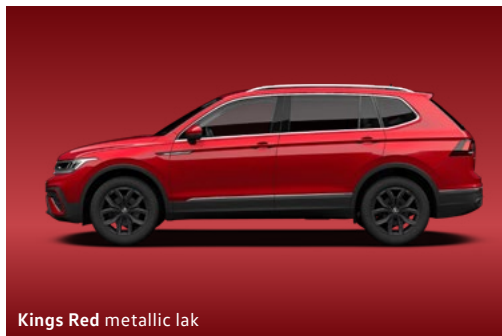

02 Exterieur / kleuren

	Netto Catalogusprijs Excl. BTW	Consumenten- adviesprijs Incl. BTW	Life Business	R-Line Business
Kings Red metallic lak	€ 736	890	○	-
Deep Black Pareffect lak	€ 736	890	○	○
Oryx White Pareffect lak	€ 983	1.190	○	○