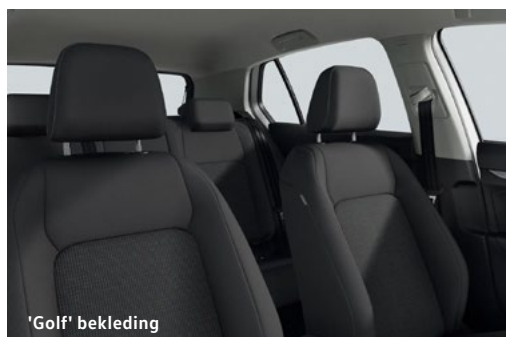

03 Interieur

Stel jouw Golf Variant samen op volkswagen.nl

	Netto Catalogusprijs Excl. BTW	Consumentenadviesprijs Incl. BTW	Golf Variant	Life Business
'Golf' bekleding - Bekleding: stof - Stoeltype: Basis - Kleur: zwart - Hemelbekleding: lichtgrijs - Decorinleg: 'Nature Cross Brushed'	€ 0	0	●	-
Ergo-Active bestuurdersstoel - Bekleding: ArtVelours - Stoeltype: Ergo-Active bestuurdersstoel, Sport-comfort passagiersstoel - Kleur: zwart - Hemelbekleding: lichtgrijs - Decorinleg: 'Nature Cross Brushed' - Ergo-Active bestuurdersstoel elektrisch verstelbaar, incl. geheugen- en massagefunctie - Elektrisch verstelbare lendesteunen	€ 0	0	-	●