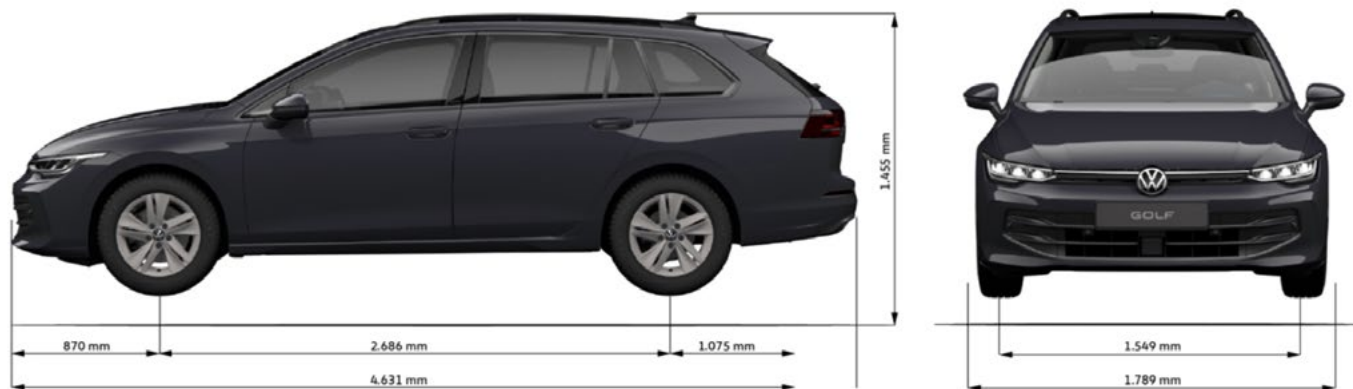

Afmetingen

Exterieur

Lengte, mm	4.631
Breedte, mm (incl. buitenspiegels)	1.789 (2.073)
Hoogte, mm	1.487
Wielbasis, mm	2.669
Spoorbreedte voor / achter, mm	1.534 / 1.519
Draaicirkel, m	11,3
Inhoud brandstoftank, liter	45 (50 liter vanaf 150 pk)

Interieur

Beenruimte vóór / achter	1.046 / 903
Interieurbreedte voor / achter	1.471 / 1.440
Hoofdruimte voor / achter	1.018 / 968

Bagageruimte ⁵⁾

Inhoud met/zonder 2e zitrij, liter	611 / 1.642
Lengte met/zonder 2e zitrij, mm	1.062 / 1.845
Breedte tussen de wielkasten, mm	1.003

Voetnoten

- (1) Afhankelijk van de uitvoering kan het totaalgewicht van de auto hoger uitvallen, waardoor het uiteindelijke laadvermogen afneemt.
- (2) Als de auto in de bergen rijdt, neemt het motorvermogen af. Vanaf 1.000m boven de zeespiegel en bij iedere 1.000m extra dient daarom 10% van het treingewicht (toelaatbare aanhangbelasting + maximaal toelaatbaar gewicht van de auto) van het vermogen te worden afgetrokken.
- (3) De genoemde verbruikscijfers zijn gebaseerd op de uitkomsten van de op dit moment geldende Europese testmethode. Afhankelijk van meeruitvoeringen, weg-, verkeers- en weersomstandigheden, milieu-invloeden, conditie van de auto en rijstijl kunnen in de praktijk verbruikswaarden voorkomen die hiervan afwijken. Wij adviseren Het Nieuwe Rijden (zie ook www.hetnieuwerijden.nl) voor handige tips om zuiniger te rijden.
- (4) In plaats van Super loodvrij RON 98 kan dankzij de anti-pingelregeling Euro loodvrij RON 95 worden gebruikt bij geringe vermindering van het vermogen en verhoogd brandstofverbruik.
- (5) Metingen volgens ISO 3832 met blokken 200x100x50 mm in opgeklapte respectievelijk neergeklapte achterbank.