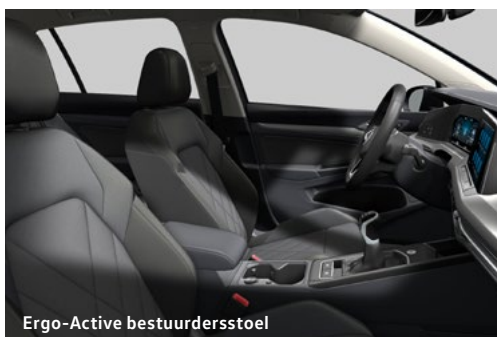

03 Interieur

Stel jouw Golf Variant samen op volkswagen.nl

	Netto Catalogusprijs Excl. BTW	Consumentenadviesprijs Incl. BTW	Golf Variant	Life Business
'Golf' bekleding - Bekleding: stof - Stoeltype: Basis - Kleur: zwart - Hemelbekleding: lichtgrijs - Decorinleg: 'Nature Cross Brushed'	€ 0	0	●	-
Ergo-Active bestuurdersstoel - Bekleding: ArtVelours - Stoeltype: Ergo-Active bestuurdersstoel, Sport-comfort passagiersstoel - Kleur: zwart - Hemelbekleding: lichtgrijs - Decorinleg: 'Nature Cross Brushed' - Ergo-Active bestuurdersstoel elektrisch verstelbaar, incl. geheugen- en massagefunctie - Elektrisch verstelbare lendesteunen	€ 0	0	-	●